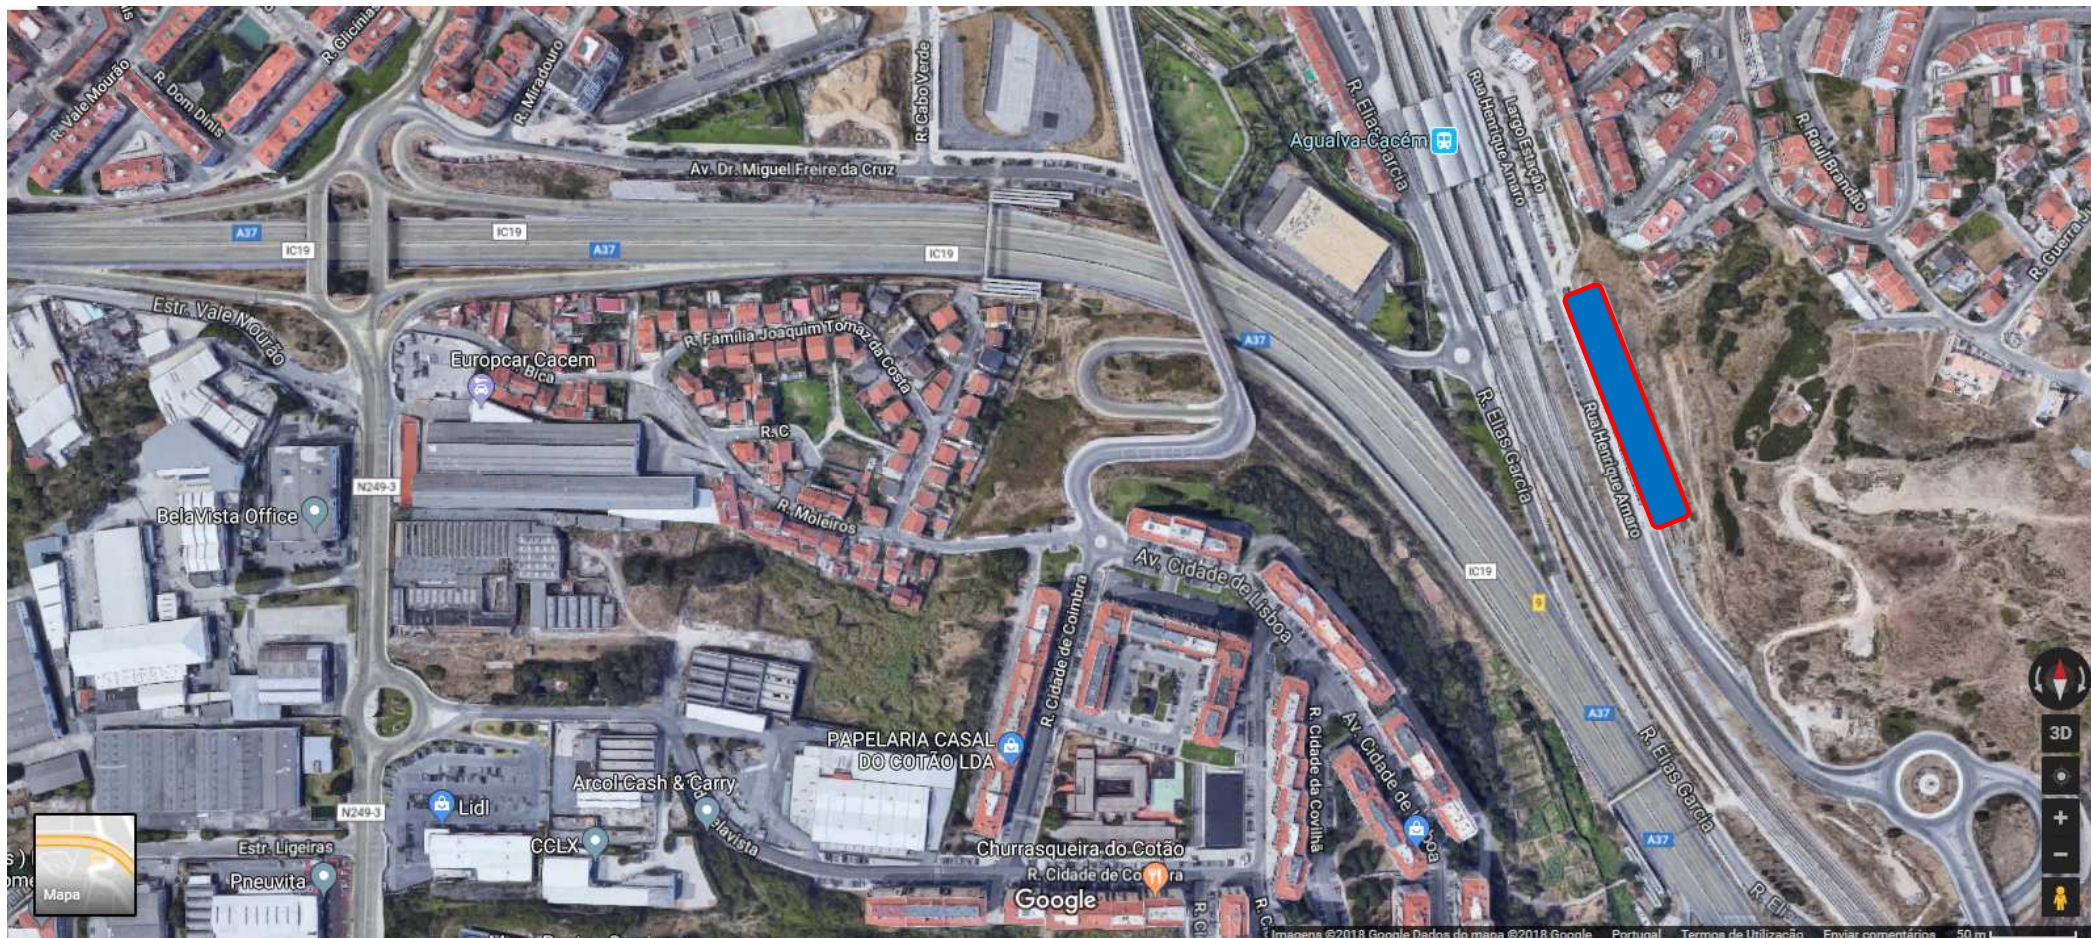

PARQUE ESTACIONAMENTO AGUALVA

COORDENADAS GPS: 38.764373, -9.297012 211 Lugares